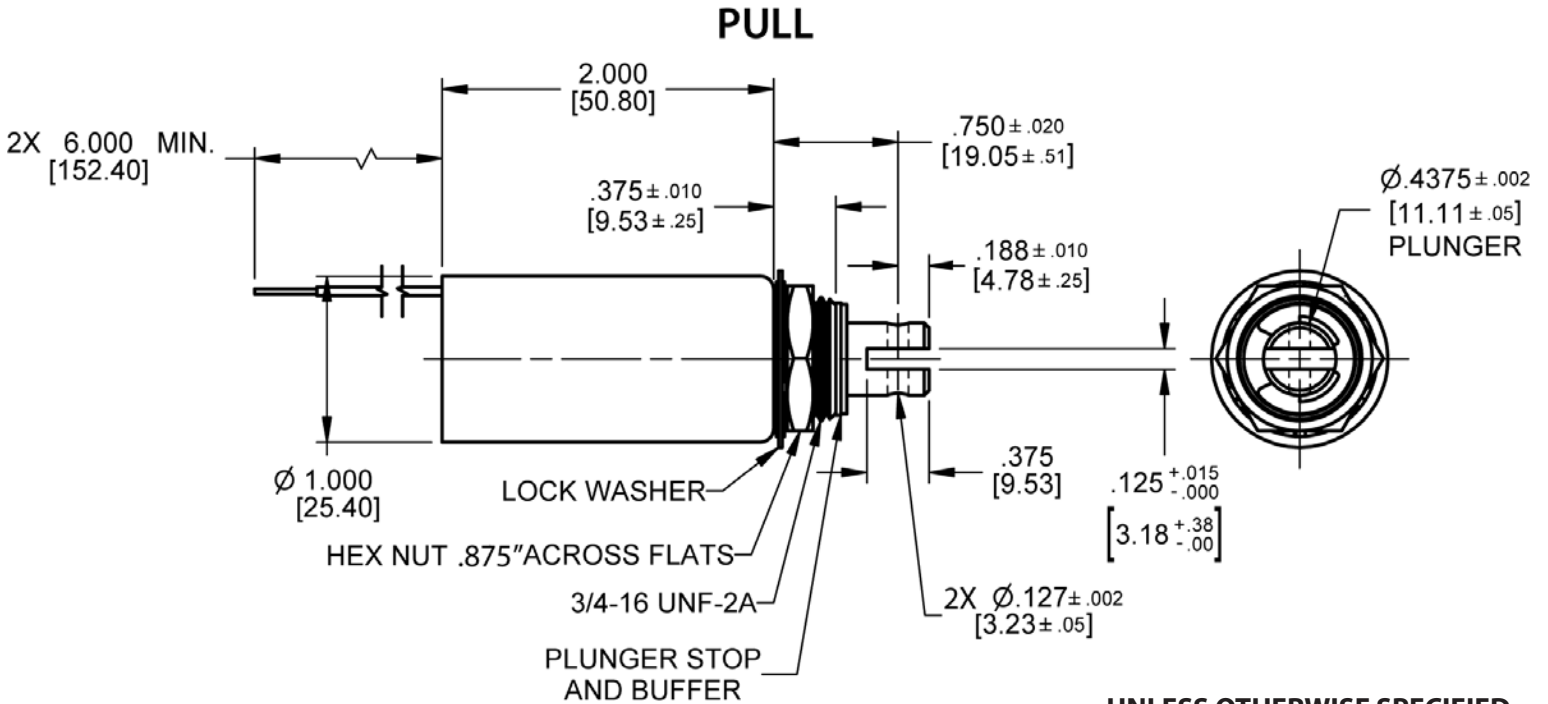

MED 16x2.000

Dimensional View

Units: Inches [mm]

UNLESS OTHERWISE SPECIFIED
INCHES ± .015
(MILLIMETERS 0.38)